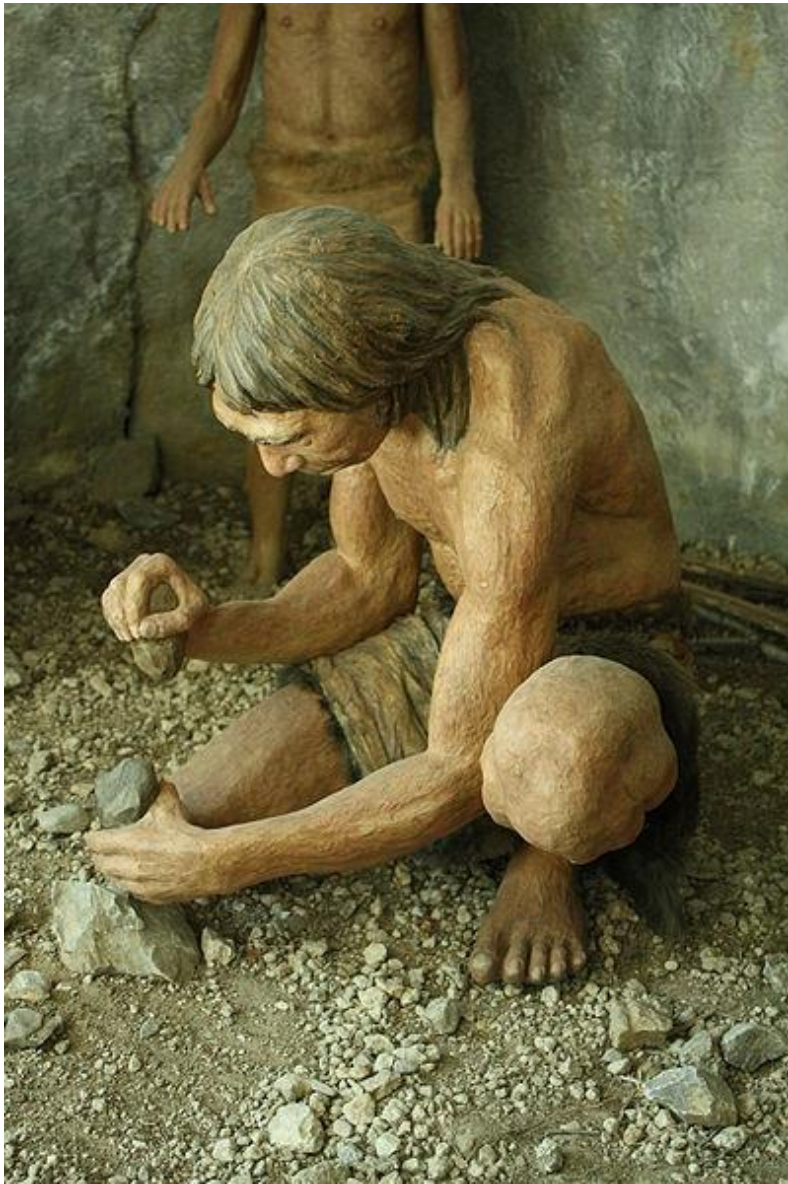

***PRAVĚK***

- období pravěku se rozděluje na
  - 1) starší dobu kamennou
  - 2) mladší dobu kamennou
  - 3) dobu bronzovou
  - 4) dobu železnou
- období pravěku se dělí podle materiálu, ze kterého člověk zhotovoval své nástroje
- z období pravěku se nedochovaly žádné písemné památky
- představu o životě pravěkého člověka získáváme na základě archeologických nálezů předmětů z této doby

# STARŠÍ DOBA KAMENNÁ

- název období vznikl podle hlavního nástroje, který pravěký člověk používal – opracovaný kámen
  - pěstní klín
- první lidé dnešního typu začali na našem území žít asi před **50 000 lety**

- pravěký člověk se živil sběrem lesních plodů nebo semen a lovem zvěře
- žil v menších tlupách
- žil v jeskyních nebo chýších z větví, kostí a kůží
- významným objevem byl ohně, který znamenal ochranu před chladem a zvěří, přípravu teplé potravy
- vyvíjela se lidská řeč
- tvořil nástroje z kamene, kostí a dřeva

- pravěký člověk tvořil malby v jeskyních, rytiny na kostech, sošky – nejznámější je **Věstonická venuše** nalezená v Dolních Věstonicích
- střídaly se doby chladu (doby ledové) a období tepla, v poslední době ledové na našem území žili lovci mamutů